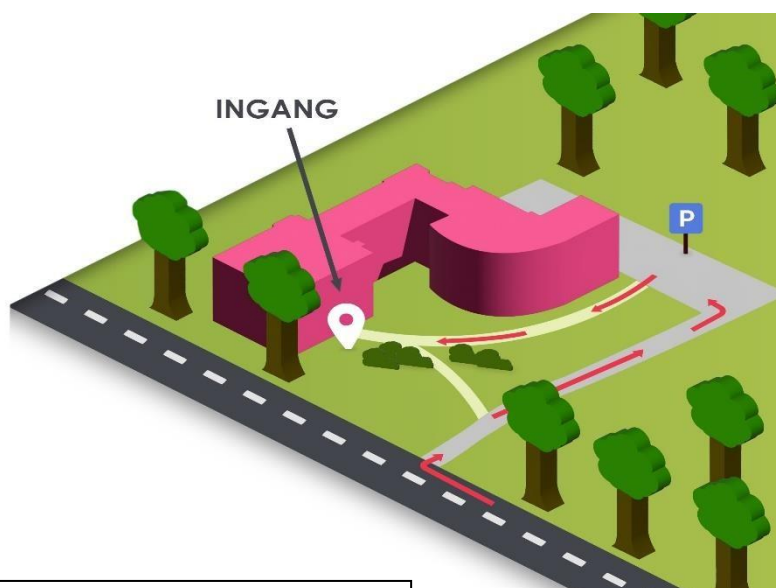

De route naar WIM arbo - mkb

WIM arbo – mkb is gevestigd aan de **Horstlaan 2, 3971 LC Driebergen-Rijsenburg**. **Wij bevinden ons op de 2^e verdieping**. *LET OP: Landgoed "De Horst" is een geheel andere locatie, WIM arbo - mkb bevindt zich op de **Horstlaan**.*

Per openbaar vervoer

- Neem op het NS-station Driebergen-Zeist de uitgang aan de "Zeisterkant" naar het busstation
- Neem de streekbus lijn 50 richting Wageningen
- Stap uit bij de bushalte "Akkerweg"
- Steek de weg over bij het zebrapad en volg de **Horstlaan**
- Na +/- 100 meter is aan de rechterhand de inrit naar WIM arbo
- Nummer 2 is het eerste pand aan de linkerhand (zie tekening)
- Volg het schelpenpad naar de ingang van het gebouw

Komend vanaf de A-12 uit de richting Utrecht:

- A12 afslag 20 (Driebergen-Zeist)
- Onderaan de afrit rechtsaf (N225 richting Driebergen)
- Volg de N225 voor 2,7 km
- Na 2,7 km op de rotonde **linksaf** richting de **Horstlaan**
- Na +/- 100 meter is aan de rechterhand de inrit naar WIM arbo
- Nummer 2 is het eerste pand aan de linkerhand (zie tekening)
- Volg het schelpenpad naar de ingang van het gebouw

Komend vanaf de A-12 uit de richting Arnhem:

- A12 afslag 20 (Driebergen-Zeist)
- Onderaan de afrit linksaf (N225 richting Driebergen)
- Volg de N225 voor 2,7 km
- Na 2,7 km op de rotonde **linksaf** richting de **Horstlaan**
- Na +/- 100 meter is aan de rechterhand de inrit naar WIM arbo
- Nummer 2 is het eerste pand aan de linkerhand (zie tekening)
- Volg het schelpenpad naar de ingang van het gebouw (zie tekening)